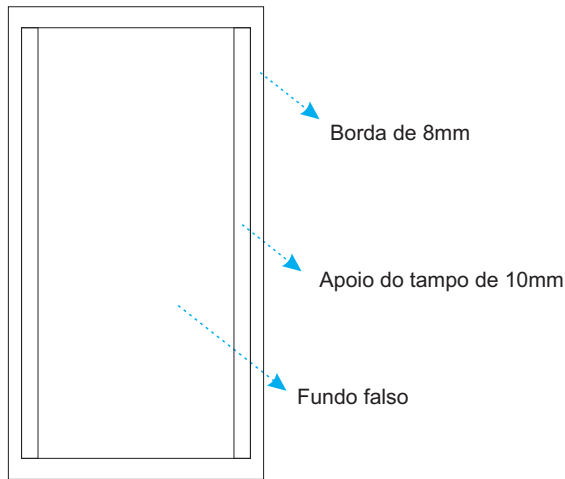

Base interna da caixa