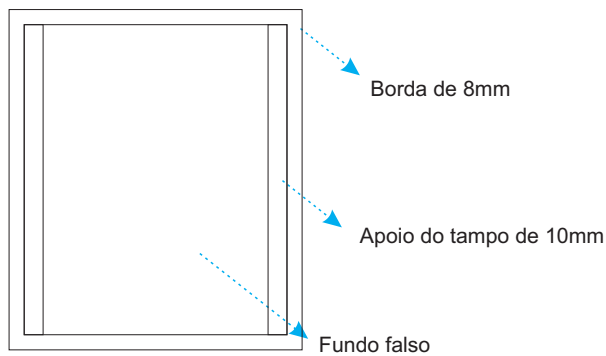

Base interna da caixa