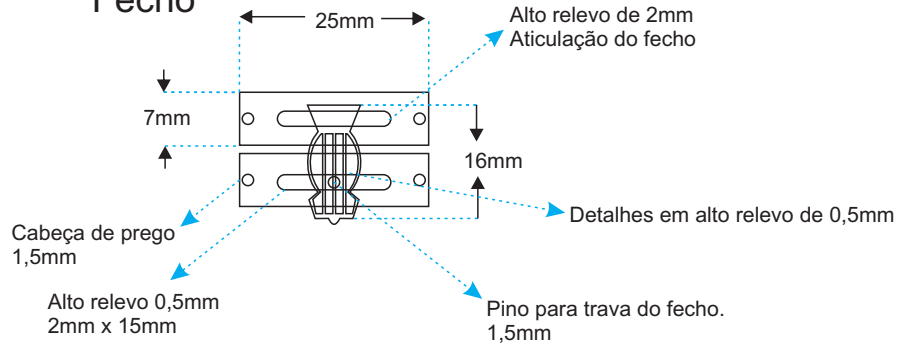

Grande Oficial

Caixa

Brasão de OURO,
com 25mm de altura por 23mm de largura
3mm de espessura

Fecho

Base interna da caixa

Tampo interno

Caixa de madeira com 8mm de espessura, revestida de veludo preto.

Fecho metálico, de OURO.

Interior da tampa com estofado de espuma revestido de seda branca.
Interior da base revestida em veludo preto.

Tablete organizador com 5mm de espessura, revestida de veludo preto.
O tablete conta com um puxador preto para auxiliar na sua
manipulação.