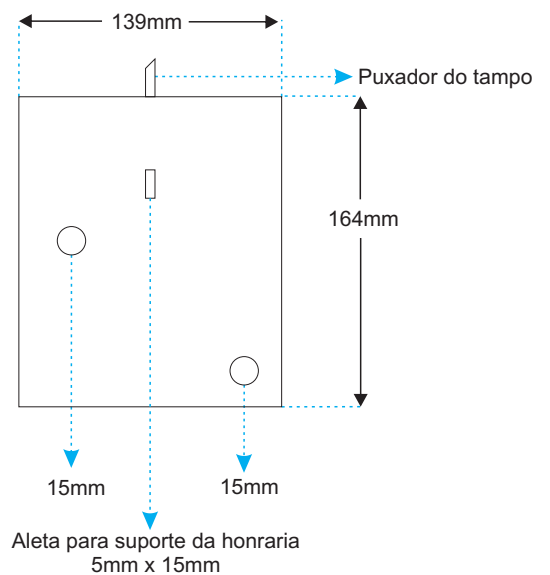

Tampo interno

Caixa de madeira com 8mm de espessura, revestida de veludo preto.

Fecho metálico, de OURO.

Interior da tampa com estofado de espuma revestido de seda branca.
Interior da base revestida em veludo preto.

Tablete organizador com 5mm de espessura, revestida de veludo preto.
O tablete conta com um puxador preto para auxiliar na sua manipulação.