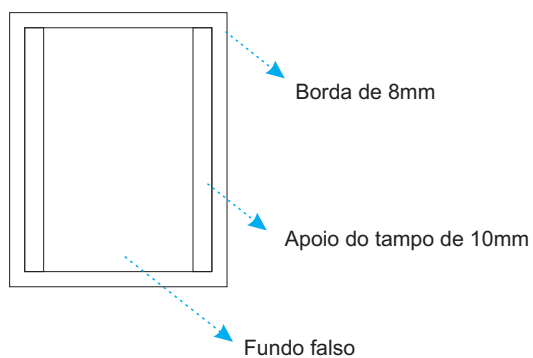

Base interna da caixa

Tampo interno