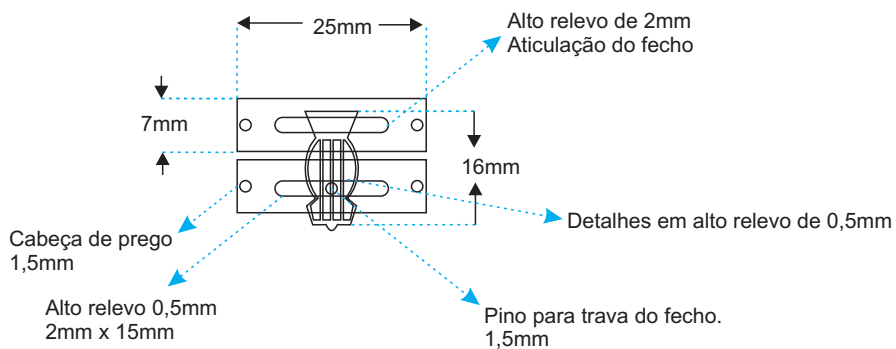

Cavaleiro e Dama

Caixa

Caixa de madeira com 8mm de espessura, revestida de veludo preto.

Fecho metálico, de OURO.

Interior da tampa com estofado de espuma revestido de seda branca.
Interior da base revestida em veludo preto.

Tablete organizador com 5mm de espessura, revestida de veludo preto.
O tablete conta com um puxador preto para auxiliar na sua manipulação.

Fecho

Base interna da caixa

Tampo interno