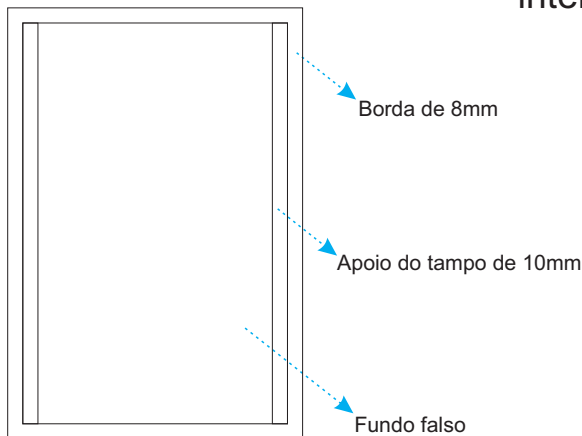

Base interna da caixa