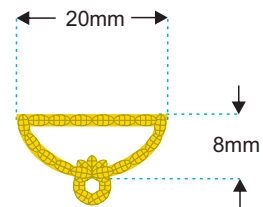

Grande Oficial