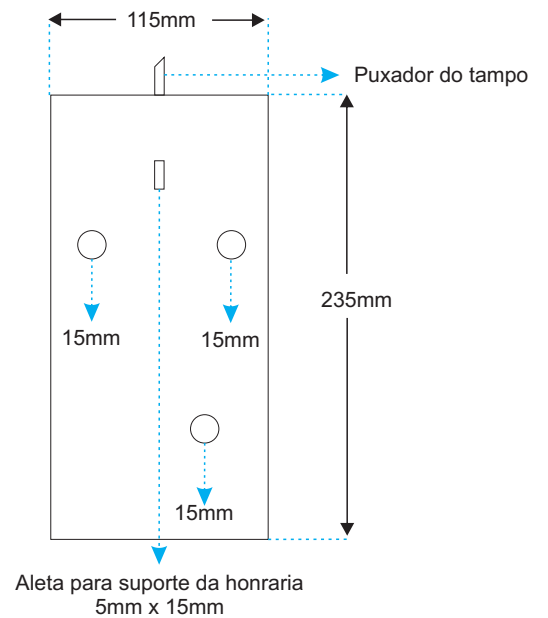

Tampo interno

Caixa de madeira com 8mm de espessura, revestida de veludo preto.

Fecho metálico, de OURO.

Interior da tampa com estofado de espuma revestido de seda branca.
Interior da base revestida em veludo preto.

Tablete organizador com 5mm de espessura, revestida de veludo preto.
O tablete conta com um puxador preto para auxiliar na sua
manipulação.