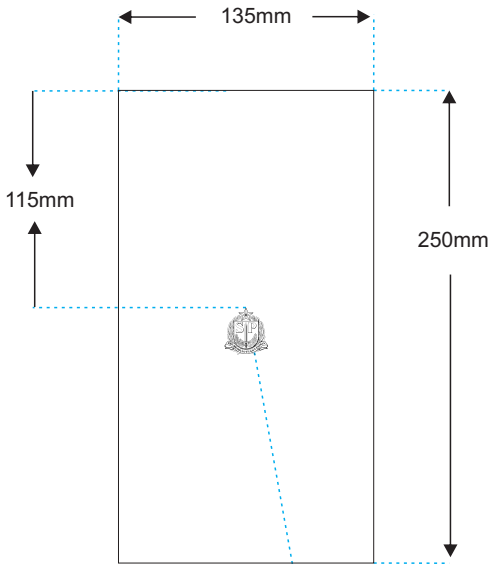

# Grande Oficial

Placa antes da curvatura

Placa após curvatura

Placa curvada em perfil

## Caixa

Brasão de OURO,  
com 25mm de altura por 23mm de largura  
3mm de espessura