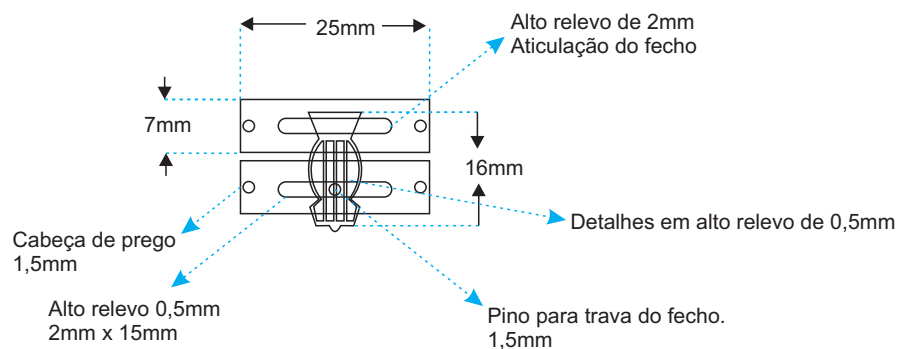

Grã-Cruz

Caixa

Caixa de madeira com 8mm de espessura, revestida de veludo preto.

Fecho metálico, de OURO.

Interior da tampa com estofado de espuma revestido de seda branca.

Interior da base revestida em veludo preto.

Tablete organizador com 5mm de espessura, revestida de veludo preto. O tablete conta com um puxador preto para auxiliar na sua manipulação.

Brasão de OURO, com 25mm de altura por 23mm de largura 3mm de espessura

Base interna da caixa

Tampo interno

Fecho