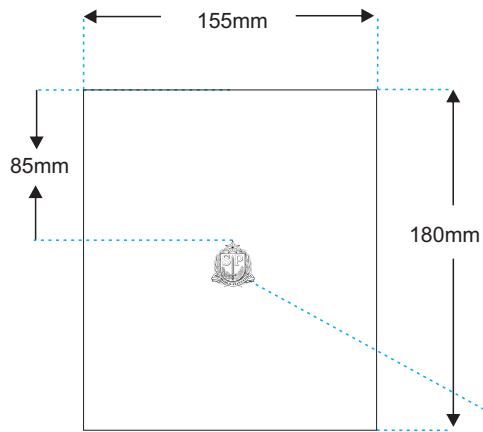

## Caixa

Brasão de OURO,  
com 25mm de altura por 23mm de largura  
3mm de espessura