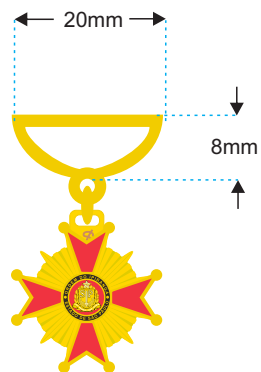

Grande Oficial