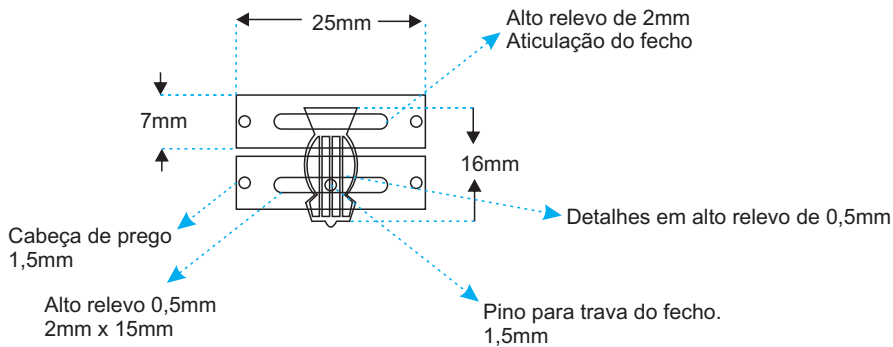

Comendador/Comendadeira

Caixa

Brasão de OURO,
com 25mm de altura por 23mm de largura
3mm de espessura

Fecho

Base interna da caixa

Tampo interno

Caixa de madeira com 8mm de espessura, revestida de veludo preto.

Fecho metálico, de OURO.

Interior da tampa com estofado de espuma revestido de seda branca.
Interior da base revestida em veludo preto.

Tablete organizador com 5mm de espessura, revestida de veludo preto.
O tablete conta com um puxador preto para auxiliar na sua manipulação.